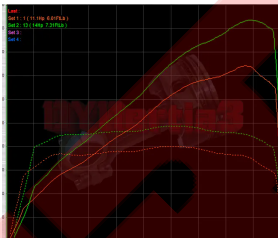

HONDA MOTORCYCLES VARADERO 125 2000-2011

Ventajas de la Reprogramación

Tu HONDA MOTORCYCLES VARADERO 125 2000-2011 puede ser pura adrenalina. Al reprogramar con experiencia y precisión, el cambio se nota desde el primer giro de gas. Mira lo que te espera

- Ajuste parámetros de puesta a punto.
- Aumento potencia y par de 10% a 20%.
- Ajuste de toda la gama de gas.
- Aumento limitador de RPM. (opcional)

STAGE 1

Reprogramación personalizada sin banco de potencia.

Optimiza el rendimiento y la respuesta de tu moto.

300 € + iva

STAGE 2

Reprogramación sensorizada y a medida.

Ajustes precisos y calibración avanzada.

400 € + iva

WhatsApp

+34 633197539